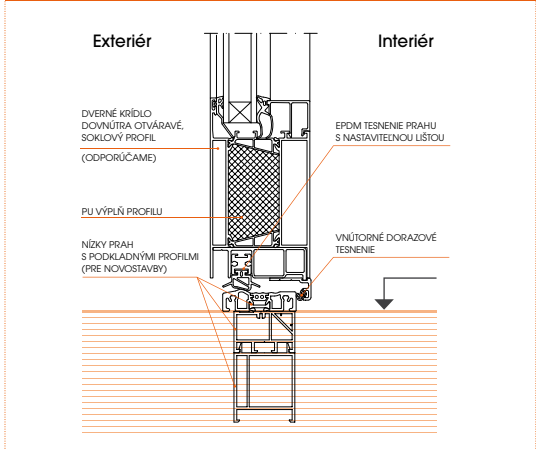

Vchodové - Hliníkové

dvere

Aktiv dvere

Hliníkové dvere do rodinných domov

Dvere by mali byť vizitkou každého domu a zároveň zárukou maximálnej bezpečnosti, komfortu a špičkovej technológie. Tým, že sú vystavené pomerne veľkej záťaži, ponúkame ich výlučne z hliníka – materiálu s vysokou stabilitou a dlhou životnosťou, pričom sa kladie veľký dôraz na ich tepelnú izoláciu a bezpečnosť. Aby sa vyhovelo požiadavkám na ich aplikáciu v energeticky úspornej výstavbe, je použitý zateplený profil s možnosťou zabudovania izolačného trojskla. Dobré hodnoty vzduchotesnosti sa dosahujú aj vďaka novému, výškovo nastaviteľnému spodnému gumenému tesneniu a pántmi neprerušujúci vnútorné dorazové tesnenie.

- nemecký hliníkový profilový systém
- stavebná hĺbka 72mm
- komora prerušenia tepelného mosta je vyplnená PU penou
- teplotne zdokonalené zasklievacie tesnenia
- celoobvodovo spojitý dvojité dorazové tesnenie
- nastaviteľný prítlak prahového tesnenia
- povrchovo montované pánty, neprerušujúce tesnenie
- široké možnosti povrchových úprav – práškové hladké farby, štruktúrované farby a fólie imitácií drevín
- možnosti výberu 1 a 3 bodového zámku
- voľiteľné dverné výplne (sklo, PVC, HPL, hliník) v hrúbke 24 - 44mm v štandardnom a bezpečnostnom prevedení

Spodný detail dnu otváracích dverí

Spodný detail von otváracích dverí