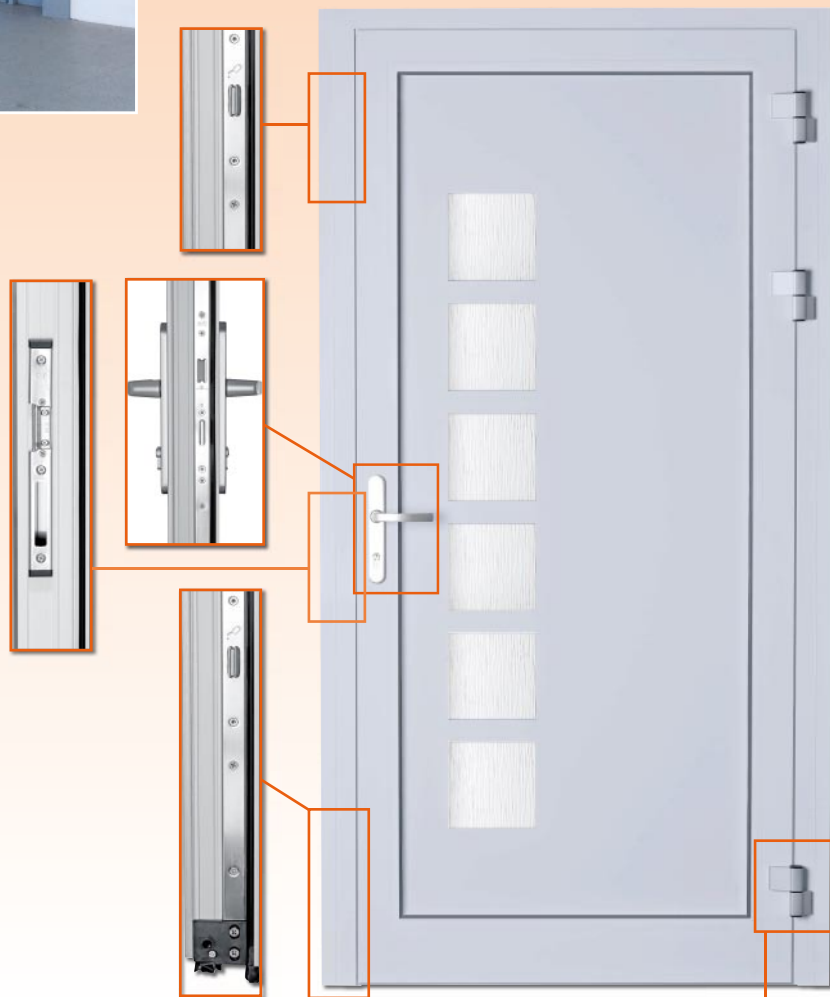

Vchodové - Hliníkové

dvere

Aktiv dvere

Hliníkové dvere do rodinných domov

Dvere by mali byť vizitkou každého domu a zároveň zárukou maximálnej bezpečnosti, komfortu a špičkovej technológie. Tým, že sú vystavené pomerne veľkej záťaži, ponúkame ich výlučne z hliníka – materiálu s vysokou stabilitou a dlhou životnosťou, pričom sa kladie veľký dôraz na ich tepelnú izoláciu a bezpečnosť. Aby sa vyhovelo požiadavkám na ich aplikáciu v energeticky úspornej výstavbe, je použitý zateplený profil s možnosťou zabudovania izolačného trojskla. Dobré hodnoty vzduchotesnosti sa dosahujú aj vďaka novému, výškovo nastaviteľnému spodnému gumenému tesneniu a pántmi neprerušujúci vnútorné dorazové tesnenie.

- nemecký hliníkový profilový systém
- stavebná hĺbka 72mm
- komora prerušenia tepelného mosta je vyplnená PU penou
- teplotne zdokonalené zasklievacie tesnenia
- celoobvodovo spojitý dvojité dorazové tesnenie
- nastaviteľný prítlak prahového tesnenia
- povrchovo montované pánty, neprerušujúce tesnenie
- široké možnosti povrchových úprav – práškové hladké farby, štruktúrované farby a fólie imitácií drevín
- možnosti výberu 1 a 3 bodového zámku
- voľiteľné dverné výplne (sklo, PVC, HPL, hliník) v hrúbke 24 - 44mm v štandardnom a bezpečnostnom prevedení

Spodný detail dnu otváracích dverí

Spodný detail von otváracích dverí